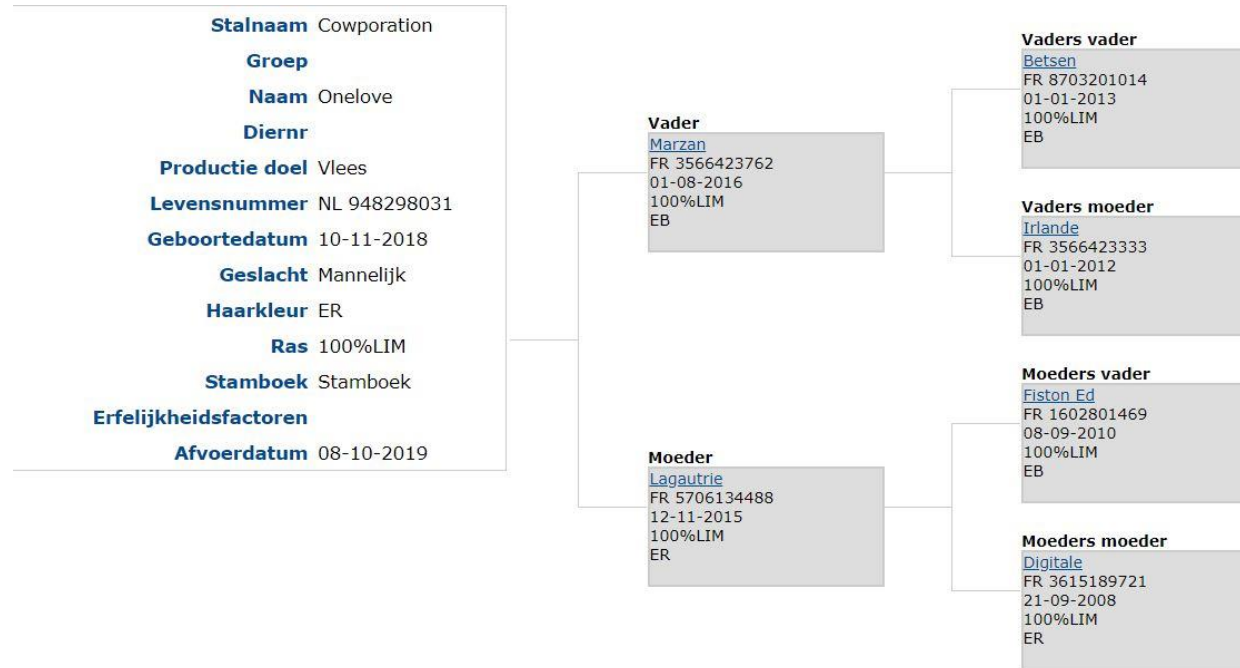

Excellent: Cowporation Onelove

Nr	Naam	LevensNr	Geb.	Kalf.	Schofthoogte	Kruishoogte	Kopbreedte	Inhoud voorhand	Dikte lendenen	Lengte rug	Lengte bekken	Ronding bil	Kruisligging	Lengte broek	Bovenbouw	Vorm rib	Schofthoogte	Breedte rug	Staaftinplant	Breedte bekken	Breedte broek	Achterb achteraan	Stand achterbeen	Klauwhoek	Pijpvang	Stand voorbenen	Huid/haar	Karakter	ONTWIKKELING	RASTYPE	BESPIERING	BENEN	ALG. VOORKOMEN
	Onelove	NL 948298031	11-18	(mn)	37	46	4	5	8	6	7	8	6	7	7	5	7	8	7	8	9	5	6	5	4	4	8		91	87	89	88	89