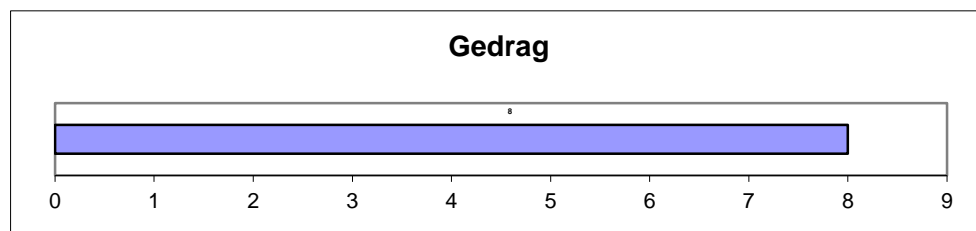

Inkeuringsgegevens

Bovenbalk

Onderbalk

Schofthoogte	1.48
Kruishoogte	1.53
Kopexpressie	6
Inhoud voorhand	8
Dikte lendenen	7
Lengte rug	7
Lengte bekken	6
Ronding bil	7
Kruisligging	8
Lengte broek	6
Bovenbouw	7
Vorm rib	7
Schoft breedte	7
Breedte rug	8
Staartinplant	4
Breedte bekken	7
Breedte broek	8
Achterb achteraan	8
Stand achterbenen	8
Klauwhoek	5
Pijpomvang	8
Stand voorbenen	7
Huid/haar	7
Bekkenbreedte	16,0
Bekkenhoogte	20,0

Gedrag

Groeicijfers

Gewicht op	04-03-20	804 kg
Groeiindex testperiode t.o.v groep:		100 %
Berekend 400 dgn gewicht:		602 kg
Index 400 dgn gewicht t.o.v. groep:		97 %

Omschrijving

BAC Obelix is een vleestypische stier met veel ontwikkeling. De stier vertoont veel breedte in de rug en in de broek. De licht-tarwekleurige stier heeft veel fijnheid.

Obelix is het resultaat van meerdere generaties Franse topstieren die vele bedrijven markeerden. Zijn bekken is met 16/20 cm het hoogst van de groep. Een prachtige verschijning en een typisch voorbeeld van kwaliteit.