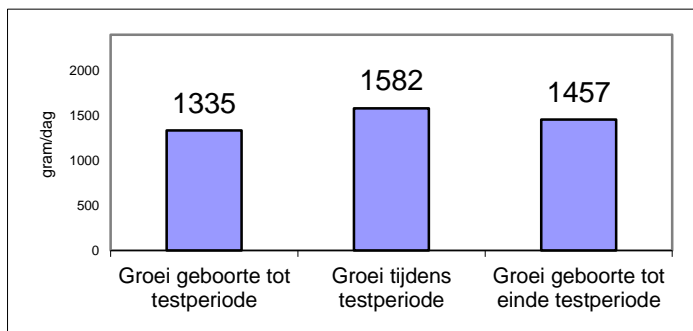

Inkeuringsgegevens

Bovenbalk

Onderbalk

Schofthoogte	1.48
Kruishoogte	1.53
Kopexpressie	6
Inhoud voorhand	8
Dikte lendenen	7
Lengte rug	7
Lengte bekken	6
Ronding bil	7
Kruisligging	8
Lengte broek	6
Bovenbouw	7
Vorm rib	7
Schoft breedte	7
Breedte rug	8
Staartinplant	4
Breedte bekken	7
Breedte broek	8
Achterb achteraan	8
Stand achterbenen	8
Klauwhoek	5
Pijpomvang	8
Stand voorbenen	7
Huid/haar	7
Bekkenbreedte	16,0
Bekkenhoogte	20,0

Gedrag

Groeicijfers

Gewicht op	04-03-20	804 kg
Groeiindex testperiode t.o.v groep:		100 %
Berekend 400 dgn gewicht:		602 kg
Index 400 dgn gewicht t.o.v. groep:		97 %

Omschrijving

BAC Obelix is een vleestypische stier met veel ontwikkeling. De stier vertoont veel breedte in de rug en in de broek. De licht-tarwekleurige stier heeft veel fijnheid.

Obelix is het resultaat van meerdere generaties Franse topstieren die vele bedrijven markeerden. Zijn bekken is met 16/20 cm het hoogst van de groep. Een prachtige verschijning en een typisch voorbeeld van kwaliteit.