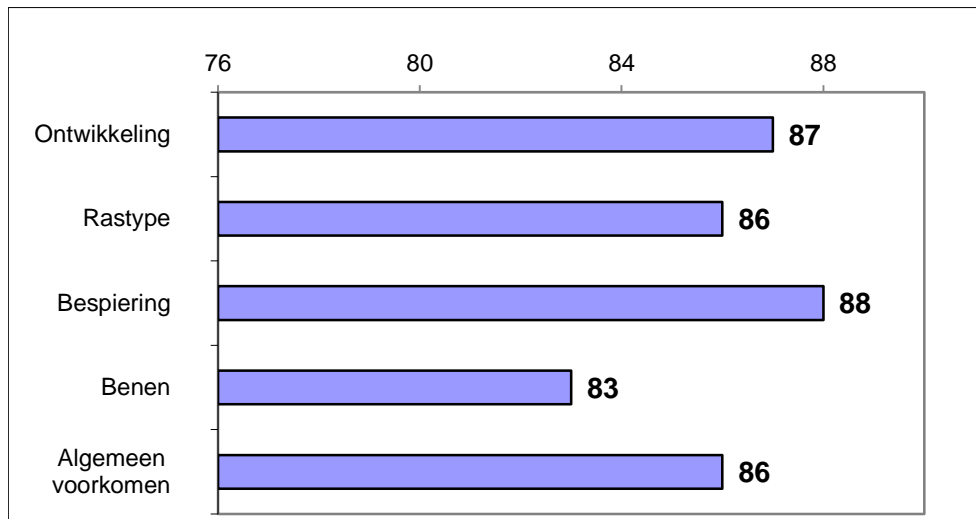

Inkeuringsgegevens

Bovenbalk

Onderbalk

Schofthoogte	1.48
Kruishoogte	1.53
Kopexpressie	6
Inhoud voorhand	8
Dikte lendenen	7
Lengte rug	7
Lengte bekken	6
Ronding bil	7
Kruisligging	8
Lengte broek	6
Bovenbouw	7
Vorm rib	7
Schoft breedte	7
Breedte rug	8
Staartinplant	4
Breedte bekken	7
Breedte broek	8
Achterb achteraan	8
Stand achterbenen	8
Klauwhoek	5
Pijpomvang	8
Stand voorbenen	7
Huid/haar	7
Bekkenbreedte	16,0
Bekkenhoogte	20,0

Gedrag

Groeicijfers

Gewicht op	04-03-20	804 kg
Groeiindex testperiode t.o.v groep:		100 %
Berekend 400 dgn gewicht:		602 kg
Index 400 dgn gewicht t.o.v. groep:		97 %

Omschrijving

BAC Obelix is een vleestypische stier met veel ontwikkeling. De stier vertoont veel breedte in de rug en in de broek. De licht-tarwekleurige stier heeft veel fijnheid.

Obelix is het resultaat van meerdere generaties Franse topstieren die vele bedrijven markeerden. Zijn bekken is met 16/20 cm het hoogst van de groep. Een prachtige verschijning en een typisch voorbeeld van kwaliteit.