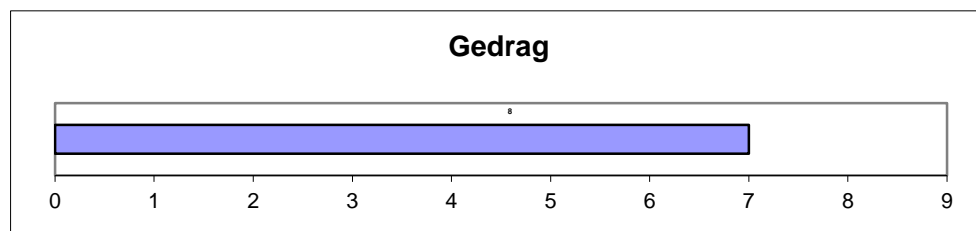

**Inkeuringsgegevens**

**Bovenbalk**

**Onderbalk**

Schofthoogte	1.42
Kruishoogte	1.49
Kopexpressie	4
Inhoud voorhand	7
Dikte lendenen	8
Lengte rug	6
Lengte bekken	6
Ronding bil	8
Kruisligging	8
Lengte broek	6
Bovenbouw	7
Vorm rib	7
Schoft breedte	8
Breedte rug	7
Staartinplant	2
Breedte bekken	6
Breedte broek	7
Achterb achteraan	6
Stand achterbenen	3
Klauwhoek	6
Pijpomvang	8
Stand voorbenen	5
Huid/haar	7
Bekkenbreedte	12,0
Bekkenhoogte	17,0

**Gedrag**

**Groeicijfers**

Gewicht op	04-03-20	<b>660 kg</b>
Groeiindex testperiode t.o.v groep:		<b>98 %</b>
Berekend 400 dgn gewicht:		<b>658 kg</b>
Index 400 dgn gewicht t.o.v. groep:		<b>106 %</b>

**Omschrijving**

BAC Popeye is een nog zeer jeugdige stier met veel ontwikkeling. Opvallend is zijn zeer goede lendebspiering en fijnheid van bot. De stier is tarwe-kleurig.