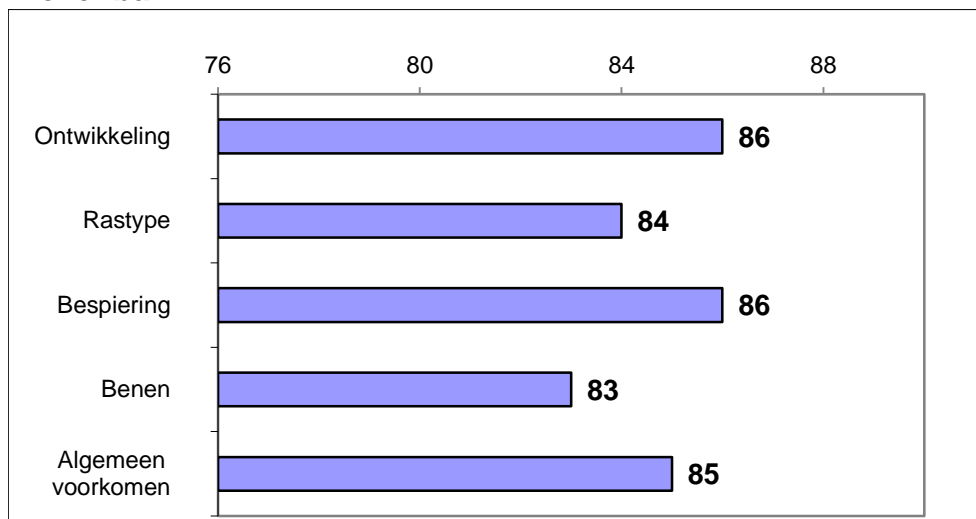

**Inkeuringsgegevens**

**Bovenbalk**

**Onderbalk**

Schofthoogte	1.42
Kruishoogte	1.49
Kopexpressie	4
Inhoud voorhand	7
Dikte lendenen	8
Lengte rug	6
Lengte bekken	6
Ronding bil	8
Kruisligging	8
Lengte broek	6
Bovenbouw	7
Vorm rib	7
Schoft breedte	8
Breedte rug	7
Staartinplant	2
Breedte bekken	6
Breedte broek	7
Achterb achteraan	6
Stand achterbenen	3
Klauwhoek	6
Pijpomvang	8
Stand voorbenen	5
Huid/haar	7
Bekkenbreedte	12,0
Bekkenhoogte	17,0

**Gedrag**

**Groeicijfers**

Gewicht op	04-03-20	<b>660 kg</b>
Groeiindex testperiode t.o.v groep:		<b>98 %</b>
Berekend 400 dgn gewicht:		<b>658 kg</b>
Index 400 dgn gewicht t.o.v. groep:		<b>106 %</b>

**Omschrijving**

BAC Popeye is een nog zeer jeugdige stier met veel ontwikkeling. Opvallend is zijn zeer goede lendebspiering en fijnheid van bot. De stier is tarwe-kleurig.