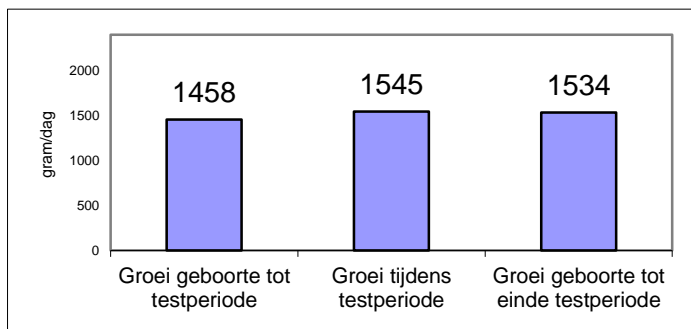

**Inkeuringsgegevens**

**Bovenbalk**

**Onderbalk**

Schofthoogte	1.42
Kruishoogte	1.49
Kopexpressie	4
Inhoud voorhand	7
Dikte lendenen	8
Lengte rug	6
Lengte bekken	6
Ronding bil	8
Kruisligging	8
Lengte broek	6
Bovenbouw	7
Vorm rib	7
Schoft breedte	8
Breedte rug	7
Staartinplant	2
Breedte bekken	6
Breedte broek	7
Achterb achteraan	6
Stand achterbenen	3
Klauwhoek	6
Pijpomvang	8
Stand voorbenen	5
Huid/haar	7
Bekkenbreedte	12,0
Bekkenhoogte	17,0

**Gedrag**

**Groeicijfers**

Gewicht op	04-03-20	<b>660 kg</b>
Groeiindex testperiode t.o.v groep:		<b>98 %</b>
Berekend 400 dgn gewicht:		<b>658 kg</b>
Index 400 dgn gewicht t.o.v. groep:		<b>106 %</b>

**Omschrijving**

BAC Popeye is een nog zeer jeugdige stier met veel ontwikkeling. Opvallend is zijn zeer goede lendebspiering en fijnheid van bot. De stier is tarwe-kleurig.