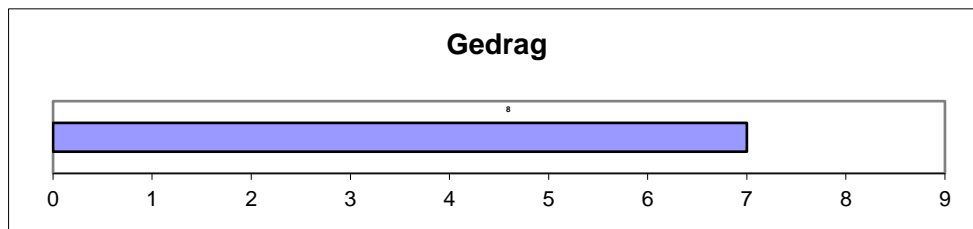

Inkeuringsgegevens

Bovenbalk

Onderbalk

Schofthoogte	1,40
Kruishoogte	1,48
Kopexpressie	7
Inhoud voorhand	7
Dikte lendenen	7
Lengte rug	7
Lengte bekken	7
Ronding bil	6
Kruisligging	6
Lengte broek	6
Bovenbouw	6
Vorm rib	6
Schoft breedte	7
Breedte rug	7
Staartinplant	6
Breedte bekken	7
Breedte broek	6
Achterb achteraan	7
Stand achterbenen	6
Klauwhoek	7
Pijpomvang	8
Stand voorbenen	6
Huid/haar	7
Bekkenbreedte	14,0
Bekkenhoogte	17,5

Gedrag

Groeicijfers

Gewicht op	04-03-20	744 kg
Groeiindex testperiode t.o.v groep:		100 %
Berekend 400 dgn gewicht:		498 kg
Index 400 dgn gewicht t.o.v. groep:		85 %

Omschrijving

Optimal van de Helenahoeve
 Optimal is een nakomeling van Marquis en Joy.
 Marquis is een Zeer goed bespierde stier met goede benen en een sterke rug.
 Marquis was algemeen Kampioen te Marienheem 2018.
 De kalveren van Marquis worden vlot geboren.
 Joy is geboren uit een koe welke is aangekocht bij de fam van Putten te Dirksland. Haar bloedlijn voert rechtstreeks naar de befaamde Glorieuze en Glassel Anthea.
 De uitslag van de afstammingsverificatie is nog niet binnen.