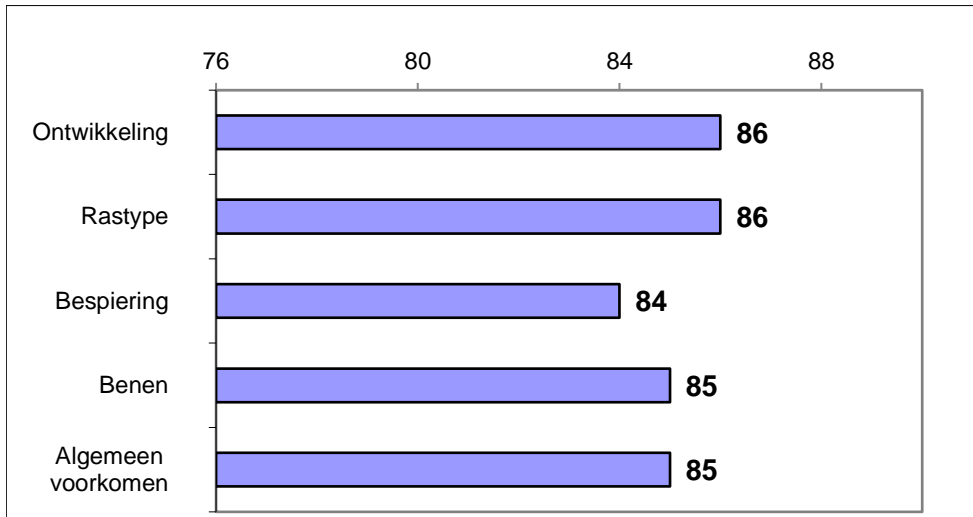

Inkeuringsgegevens

Bovenbalk

Onderbalk

Schofthoogte	1,40
Kruishoogte	1,48
Kopexpressie	7
Inhoud voorhand	7
Dikte lendenen	7
Lengte rug	7
Lengte bekken	7
Ronding bil	6
Kruisligging	6
Lengte broek	6
Bovenbouw	6
Vorm rib	6
Schoft breedte	7
Breedte rug	7
Staartinplant	6
Breedte bekken	7
Breedte broek	6
Achterb achteraan	7
Stand achterbenen	6
Klauwhoek	7
Pijpomvang	8
Stand voorbenen	6
Huid/haar	7
Bekkenbreedte	14,0
Bekkenhoogte	17,5

Gedrag

Groeicijfers

Gewicht op	04-03-20	744 kg
Groeiindex testperiode t.o.v groep:		100 %
Berekend 400 dgn gewicht:		498 kg
Index 400 dgn gewicht t.o.v. groep:		85 %

Omschrijving

Optimal van de Helenahoeve
 Optimal is een nakomeling van Marquis en Joy.
 Marquis is een Zeer goed bespierde stier met goede benen en een sterke rug.
 Marquis was algemeen Kampioen te Marienheem 2018.
 De kalveren van Marquis worden vlot geboren.
 Joy is geboren uit een koe welke is aangekocht bij de fam van Putten te Dirksland. Haar bloedlijn voert rechtstreeks naar de befaamde Glorieuze en Glassel Anthea.
 De uitslag van de afstammingsverificatie is nog niet binnen.