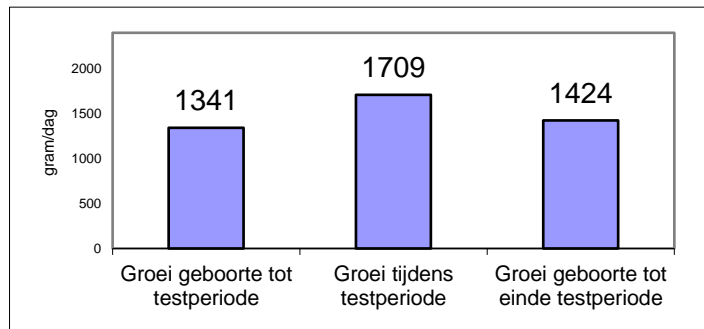

Inkeuringsgegevens

Bovenbalk

Onderbalk

Schofthoogte	1,40
Kruishoogte	1,48
Kopexpressie	7
Inhoud voorhand	7
Dikte lendenen	7
Lengte rug	7
Lengte bekken	7
Ronding bil	6
Kruisligging	6
Lengte broek	6
Bovenbouw	6
Vorm rib	6
Schoft breedte	7
Breedte rug	7
Staartinplant	6
Breedte bekken	7
Breedte broek	6
Achterb achteraan	7
Stand achterbenen	6
Klauwhoek	7
Pijpomvang	8
Stand voorbenen	6
Huid/haar	7
Bekkenbreedte	14,0
Bekkenhoogte	17,5

Gedrag

Groeicijfers

Gewicht op	04-03-20	744 kg
Groeiindex testperiode t.o.v groep:		100 %
Berekend 400 dgn gewicht:		498 kg
Index 400 dgn gewicht t.o.v. groep:		85 %

Omschrijving

Optimal van de Helenahoeve
 Optimal is een nakomeling van Marquis en Joy.
 Marquis is een Zeer goed bespierde stier met goede benen en een sterke rug.
 Marquis was algemeen Kampioen te Marienheem 2018.
 De kalveren van Marquis worden vlot geboren.
 Joy is geboren uit een koe welke is aangekocht bij de fam van Putten te Dirksland. Haar bloedlijn voert rechtstreeks naar de befaamde Glorieuze en Glassel Anthea.
 De uitslag van de afstammingsverificatie is nog niet binnen.