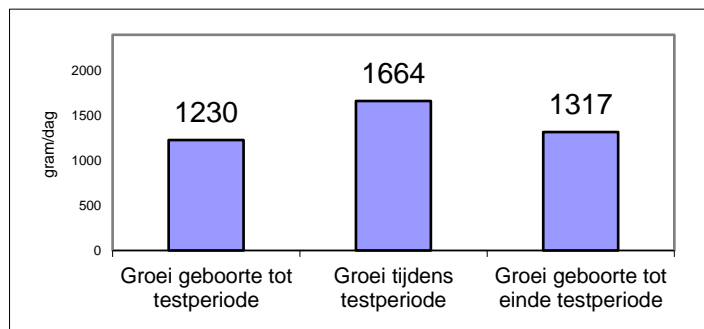

Inkeuringsgegevens

Bovenbalk

Onderbalk

Schofthoogte	1,36
Kruishoogte	1,44
Kopexpressie	5
Inhoud voorhand	7
Dikte lendenen	6
Lengte rug	7
Lengte bekken	4
Ronding bil	7
Kruisligging	4
Lengte broek	8
Bovenbouw	5
Vorm rib	4
Schoft breedte	7
Breedte rug	6
Staartinplant	4
Breedte bekken	7
Breedte broek	8
Achterb achteraan	7
Stand achterbenen	4
Klauwhoek	6
Pijpomvang	6
Stand voorbenen	4
Huid/haar	6
Bekkenbreedte	16,0
Bekkenhoogte	18,0

Gedrag

Groeicijfers

Gewicht op	04-03-20	763 kg
Groeiindex testperiode t.o.v groep:		97 %
Berekend 400 dgn gewicht:		559 kg
Index 400 dgn gewicht t.o.v. groep:		95 %

Omschrijving

Osborne LCO van Arwerd komt uit de zelfde moeder als Nescio LCO van Arwerd die hier vorig jaar ook is geveild. De vader van Osborne LCO van Arwerd is Hautbois Rr deze 91 punten stier is op 4 jarige leeftijd is geïmporteerd uit Frankrijk. Hij geeft goede nakomelingen die vlot geboren worden en goed ontwikkelen. De moeder Filente van Arwerd een 84 punten dochter van Bernard van Arwerd zij heeft 3 nakomelingen met gemiddeld 86 punten. Moeders moeder Talente van Arwerd heeft 5 ingeschreven nakomelingen en haar moeder Noeska 7 ingeschreven nakomelingen. Dit geeft aan dat Osborn LCO uit een gedegen koe familie komt. Osborne LCO v Awerd is een stier met veel inhoud, breedte in bekken en broek