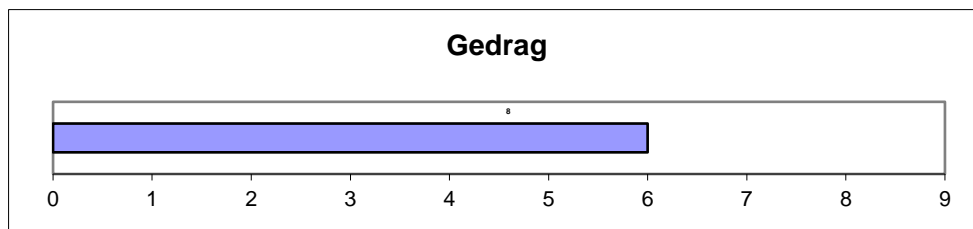

Inkeuringsgegevens

Bovenbalk

Onderbalk

Schofthoogte	1,36
Kruishoogte	1,44
Kopexpressie	5
Inhoud voorhand	7
Dikte lendenen	6
Lengte rug	7
Lengte bekken	4
Ronding bil	7
Kruisligging	4
Lengte broek	8
Bovenbouw	5
Vorm rib	4
Schoft breedte	7
Breedte rug	6
Staartinplant	4
Breedte bekken	7
Breedte broek	8
Achterb achteraan	7
Stand achterbenen	4
Klauwhoek	6
Pijpomvang	6
Stand voorbenen	4
Huid/haar	6
Bekkenbreedte	16,0
Bekkenhoogte	18,0

Gedrag

Groeicijfers

Gewicht op	04-03-20	763 kg
Groeiindex testperiode t.o.v groep:		97 %
Berekend 400 dgn gewicht:		559 kg
Index 400 dgn gewicht t.o.v. groep:		95 %

Omschrijving

Osborne LCO van Arwerd komt uit de zelfde moeder als Nescio LCO van Arwerd die hier vorig jaar ook is geveild. De vader van Osborne LCO van Arwerd is Hautbois Rr deze 91 punten stier is op 4 jarige leeftijd is geïmporteerd uit Frankrijk. Hij geeft goede nakomelingen die vlot geboren worden en goed ontwikkelen. De moeder Filente van Arwerd een 84 punten dochter van Bernard van Arwerd zij heeft 3 nakomelingen met gemiddeld 86 punten. Moeders moeder Talente van Arwerd heeft 5 ingeschreven nakomelingen en haar moeder Noeska 7 ingeschreven nakomelingen. Dit geeft aan dat Osborn LCO uit een gedegen koe familie komt. Osborne LCO v Awerd is een stier met veel inhoud, breedte in bekken en broek