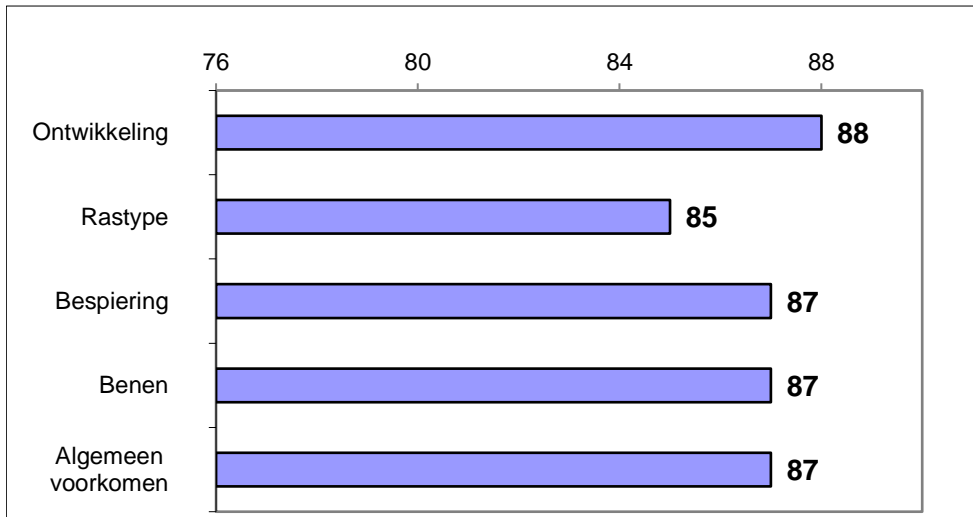

Inkeuringsgegevens

Bovenbalk

Onderbalk

Schofthoogte	1,36
Kruishoogte	1,44
Kopexpressie	5
Inhoud voorhand	7
Dikte lendenen	6
Lengte rug	7
Lengte bekken	4
Ronding bil	7
Kruisligging	4
Lengte broek	8
Bovenbouw	5
Vorm rib	4
Schoft breedte	7
Breedte rug	6
Staartinplant	4
Breedte bekken	7
Breedte broek	8
Achterb achteraan	7
Stand achterbenen	4
Klauwhoek	6
Pijpomvang	6
Stand voorbenen	4
Huid/haar	6
Bekkenbreedte	16,0
Bekkenhoogte	18,0

Gedrag

Groeicijfers

Gewicht op	04-03-20	763 kg
Groeiindex testperiode t.o.v groep:		97 %
Berekend 400 dgn gewicht:		559 kg
Index 400 dgn gewicht t.o.v. groep:		95 %

Omschrijving

Osborne LCO van Arwerd komt uit de zelfde moeder als Nescio LCO van Arwerd die hier vorig jaar ook is geveild. De vader van Osborne LCO van Arwerd is Hautbois Rr deze 91 punten stier is op 4 jarige leeftijd is geïmporteerd uit Frankrijk. Hij geeft goede nakomelingen die vlot geboren worden en goed ontwikkelen. De moeder Filente van Arwerd een 84 punten dochter van Bernard van Arwerd zij heeft 3 nakomelingen met gemiddeld 86 punten. Moeders moeder Talente van Arwerd heeft 5 ingeschreven nakomelingen en haar moeder Noeska 7 ingeschreven nakomelingen. Dit geeft aan dat Osborn LCO uit een gedegen koe familie komt. Osborne LCO v Awerd is een stier met veel inhoud, breedte in bekken en broek